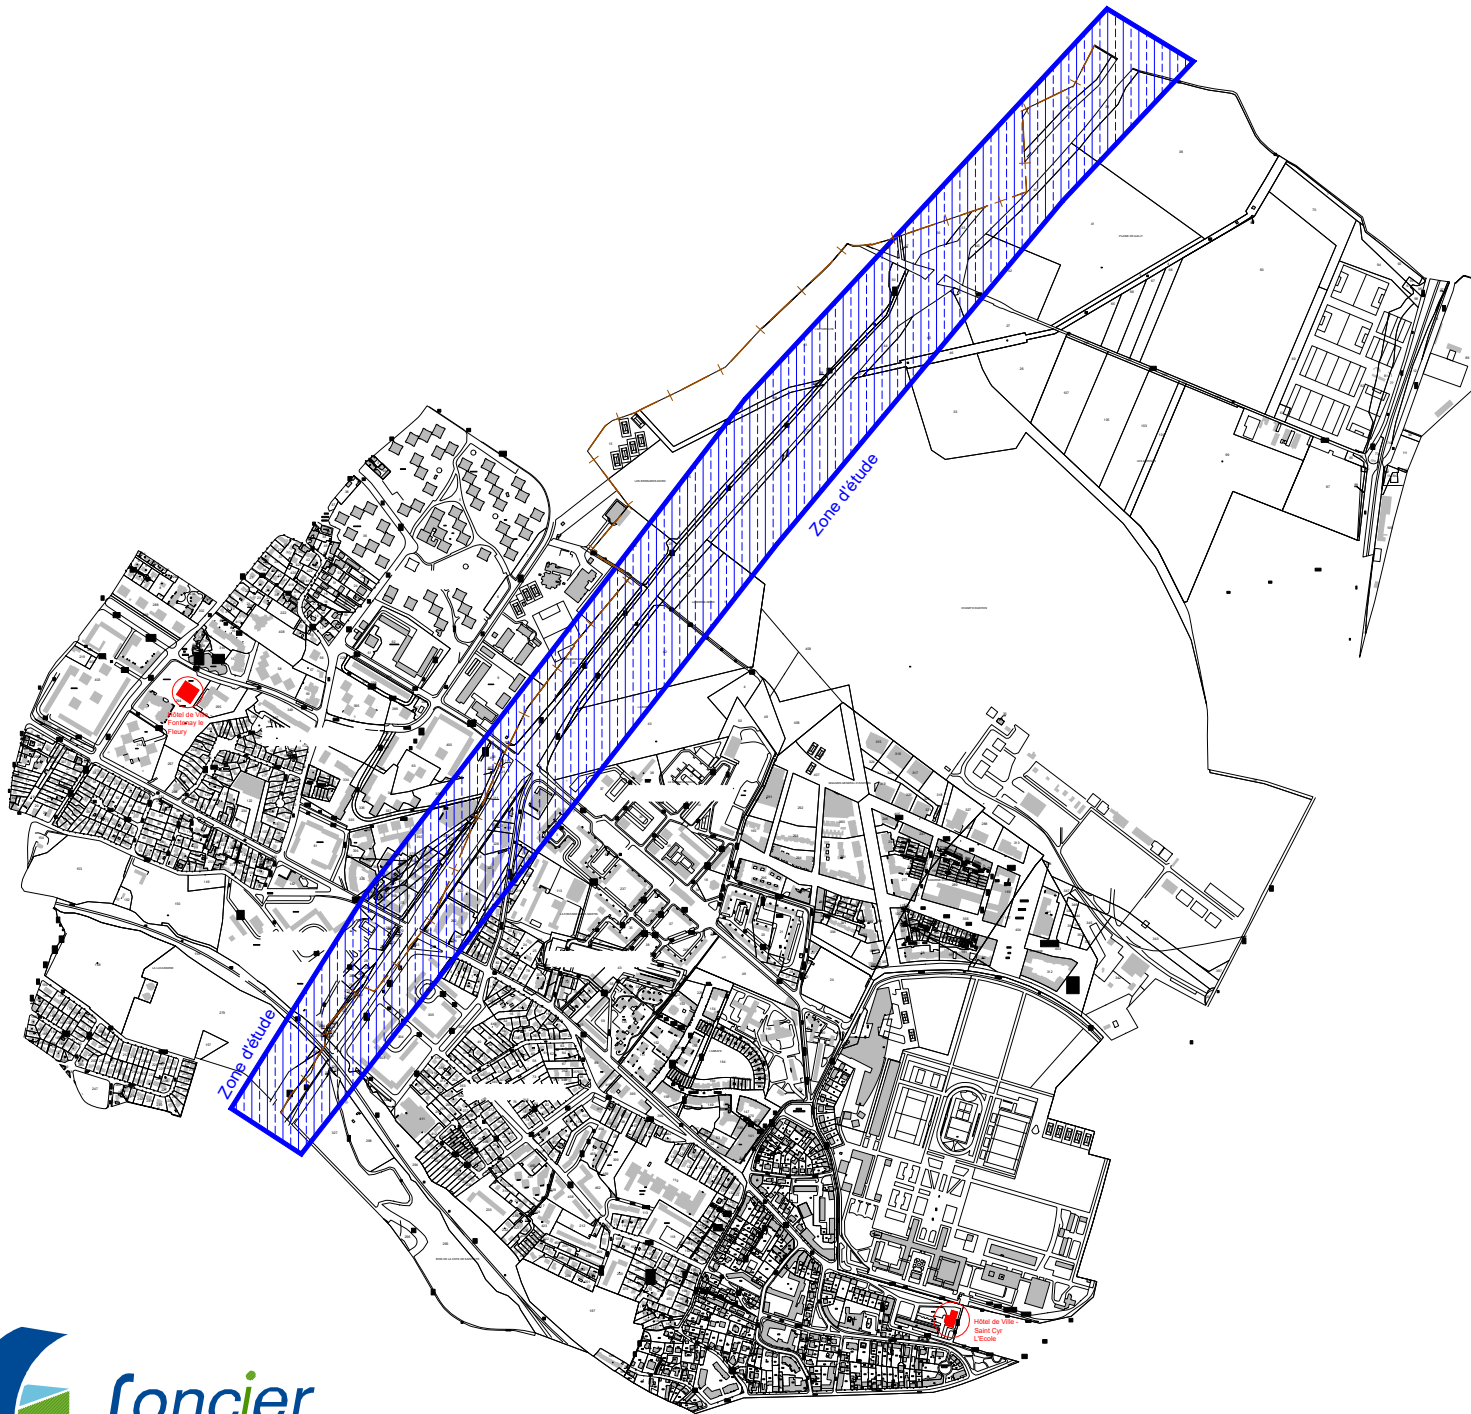

# Commune de FONTENAY LE FLEURY

## Plan de situation

Echelle : Sans échelle

**Société de Géomètres - Experts et maîtres d'oeuvre VRD**

**Dossier N° : S27562**

63 avenue de la République

6 rue Jean-Pierre Timbaud

125 Petite rue St-Mathieu

62 rue de Rambouillet